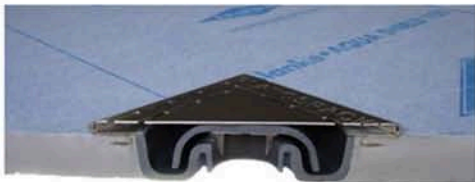

Platospacio®

LA DUCHA DE OBRA
THE BUILT-IN SHOWER TRAY

Detalle del bote sifónico fundido e integrado en la propia base impermeable preconstruída

La rejilla de Platospacio es regulable en altura

INSTRUCCIONES DE INSTALACIÓN

Peinar la base con cemento cola C2

Asentar y nivelar sobre una base de mortero

Peinar el perímetro con cemento cola C2

Una vez raseado el suelo circundante, instalar la banda impermeabilizante y Platospacio queda listo para alicatar