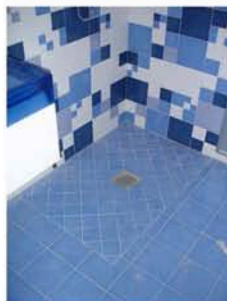

Personalización Posibilidad de utilizar y combinar cualquier revestimiento.

Accesibilidad Libertad de movimientos en el acceso y en el interior de la ducha.

Seguridad Desagüe totalmente integrado y banda perimetral, **máxima seguridad**

Adaptabilidad Fácilmente adaptable a cualquier tamaño y forma disponible.

Instalación banda perimetral,
garantía impermeabilización