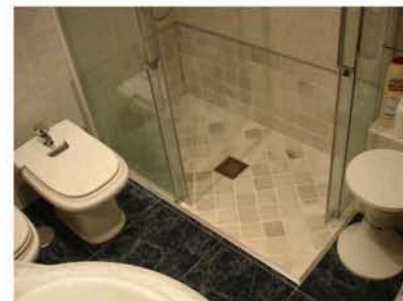

Personalización Posibilidad de utilizar y combinar cualquier revestimiento.

Accesibilidad Libertad de movimientos en el acceso y en el interior de la ducha.

Seguridad Desagüe totalmente integrado y banda perimetral, **máxima seguridad**

Adaptabilidad Fácilmente adaptable a cualquier tamaño y forma disponible.

Instalación banda perimetral,
garantía impermeabilización