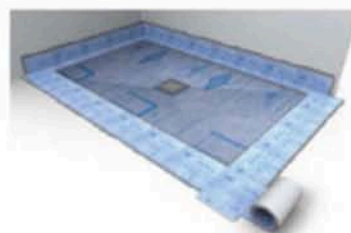

Platospacio®

LA DUCHA DE OBRA
THE BUILT-IN SHOWER TRAY

Detalle del bote sifónico fundido e integrado en la propia base impermeable preconstruída

La rejilla de Platospacio es regulable en altura

INSTRUCCIONES DE INSTALACIÓN

Peinar la base con cemento cola C2

Asentar y nivelar sobre una base de mortero

Peinar el perímetro con cemento cola C2

Una vez raseado el suelo circundante, instalar la banda impermeabilizante y Platospacio queda listo para alicatar

Platospacio esta fundido en una sola pieza, el desagüe con bote sifónico, esta totalmente integrado

LA DUCHA DE OBRA
THE BUILT-IN SHOWER TRAY

Platospacio unifica simplicidad, efectividad y seguridad, facilitando tanto la instalación como su posterior utilización