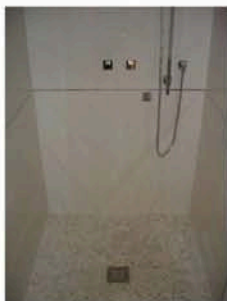

Personalización Posibilidad de utilizar y combinar cualquier revestimiento.

Accesibilidad Libertad de movimientos en el acceso y en el interior de la ducha.

Seguridad Desagüe totalmente integrado y banda perimetral, **máxima seguridad**

Adaptabilidad Fácilmente adaptable a cualquier tamaño y forma disponible.

Instalación banda perimetral,
garantía impermeabilización