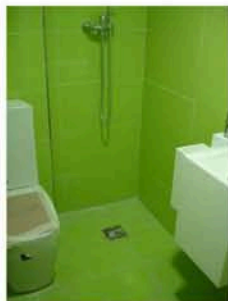

Personalización Posibilidad de utilizar y combinar cualquier revestimiento.

Accesibilidad Libertad de movimientos en el acceso y en el interior de la ducha.

Seguridad Desagüe totalmente integrado y banda perimetral, **máxima seguridad**

Adaptabilidad Fácilmente adaptable a cualquier tamaño y forma disponible.

Instalación banda perimetral,
garantía impermeabilización