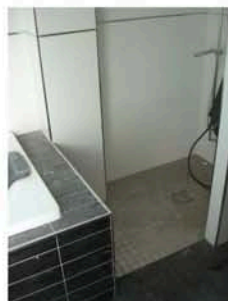

Personalización Posibilidad de utilizar y combinar cualquier revestimiento.

Accesibilidad Libertad de movimientos en el acceso y en el interior de la ducha.

Seguridad Desagüe totalmente integrado y banda perimetral, **máxima seguridad**

Adaptabilidad Fácilmente adaptable a cualquier tamaño y forma disponible.

Instalación banda perimetral,
garantía impermeabilización