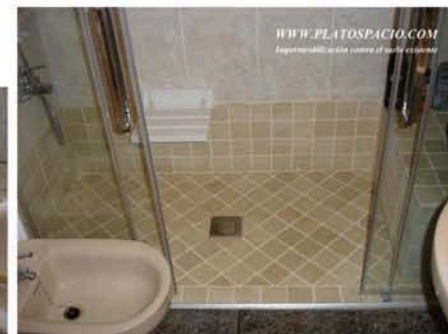

Platospacio®

LA DUCHA DE OBRA
THE BUILT-IN SHOWER TRAY

Detalle del bote sifónico fundido e integrado en la propia base impermeable preconstruída

La rejilla de Platospacio es regulable en altura

INSTRUCCIONES DE INSTALACIÓN

Sistema integral de ducha de obra registrado y patentado, todos los derechos reservados

Platospacio®

LA DUCHA DE OBRA
THE BUILT-IN SHOWER TRAY

WWW.PLATOSPACIO.COM

Sistema integral de ducha PLATOSPACIO®

En nuestra vida actual ducharse es mejor que bañarse y con Platospacio es más cómodo y seguro

Platospacio esta fundido en una sola pieza, el desagüe con bote sifónico, esta totalmente integrado

LA DUCHA DE OBRA
THE BUILT-IN SHOWER TRAY

Platospacio unifica simplicidad, efectividad y seguridad, facilitando tanto la instalación como su posterior utilización