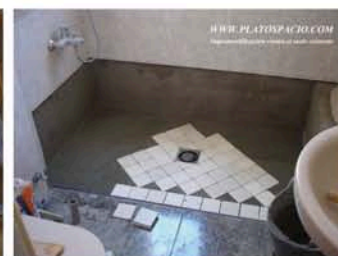

Platospacio®

LA DUCHA DE OBRA
THE BUILT-IN SHOWER TRAY

Detalle del bote sifónico fundido e integrado en la propia base impermeable preconstruída

La rejilla de Platospacio es regulable en altura

INSTRUCCIONES DE INSTALACIÓN

Sistema integral de ducha de obra registrado y patentado, todos los derechos reservados

Platospacio®

LA DUCHA DE OBRA
THE BUILT-IN SHOWER TRAY

WWW.PLATOSPACIO.COM

Sistema integral de ducha PLATOSPACIO®

En nuestra vida actual ducharse es mejor que bañarse y con Platospacio es más cómodo y seguro

Platospacio esta fundido en una sola pieza, el desagüe con bote sifónico, esta totalmente integrado

LA DUCHA DE OBRA
THE BUILT-IN SHOWER TRAY

Platospacio unifica simplicidad, efectividad y seguridad, facilitando tanto la instalación como su posterior utilización

Personalización Posibilidad de utilizar y combinar cualquier revestimiento.

Accesibilidad Libertad de movimientos en el acceso y en el interior de la ducha.

Seguridad Desagüe totalmente integrado y banda perimetral, **máxima seguridad**